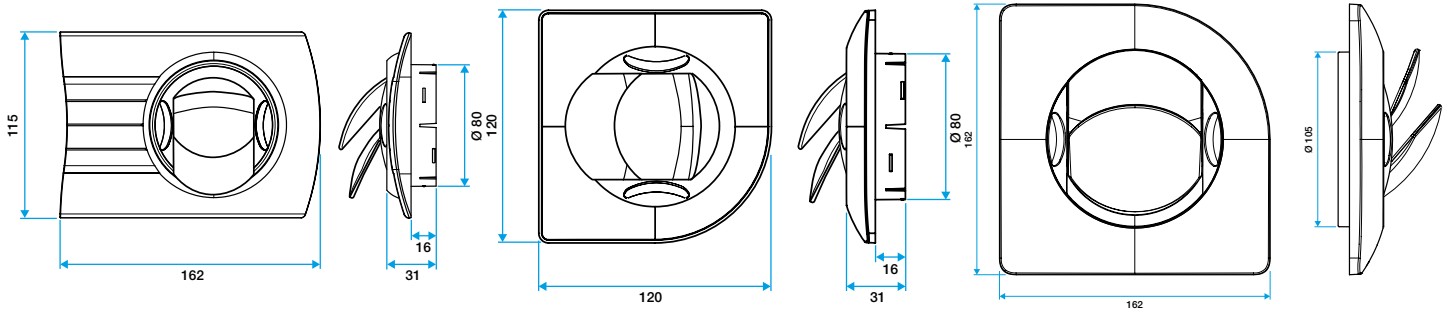

Grille de ventilation fixe

11129835 AUTO AMPLIFICATEUR CUISINE DEE FLY

Données générales

Références	Matière de l'isolant
11129835	-

Grille BIO Design rectangulaire D 80 mm

Grille BIO Design carré D 80 mm

Grille BIO Design carré D 125 mm