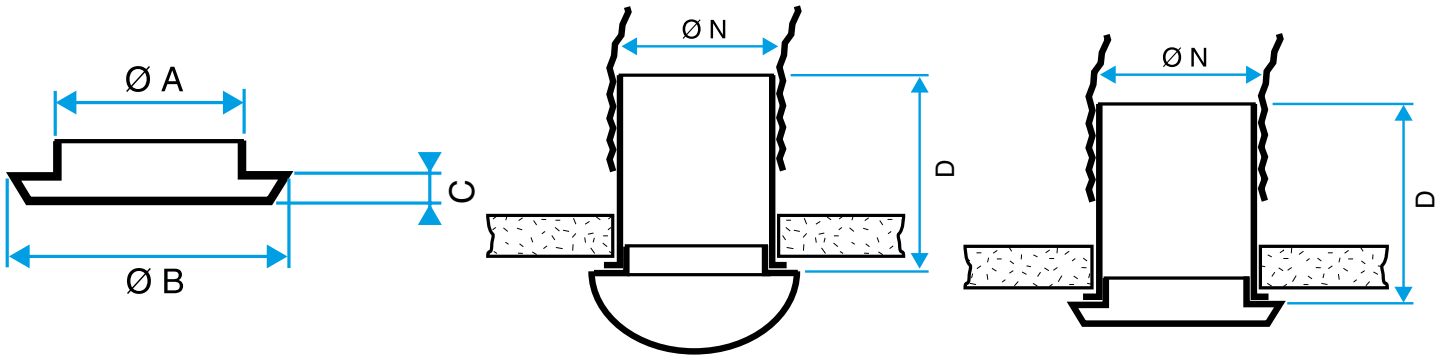

### Caractéristiques principales

- grille de ventilation BIP et BIO fixe,
- fonctionne en extraction et insufflation,
- existe en 3 diamètres: Ø 80 mm, Ø 100 mm et Ø 125 mm,
- débit Ø 80 - 60 m<sup>3</sup>/h,
- débit Ø 100 - 90 m<sup>3</sup>/h,
- débit Ø 125 - 110 m<sup>3</sup>/h,
- entretien facile.

### Données générales

| Références | Matière de l'isolant |
|------------|----------------------|
| 11129835   | -                    |

Grille BIO Design rectangulaire D 80 mm

Grille BIO Design carré D 80 mm

Grille BIO Design carré D 125 mm

Bouche BIP seule

Bouche BIO seule

Bouche BIP avec manchette