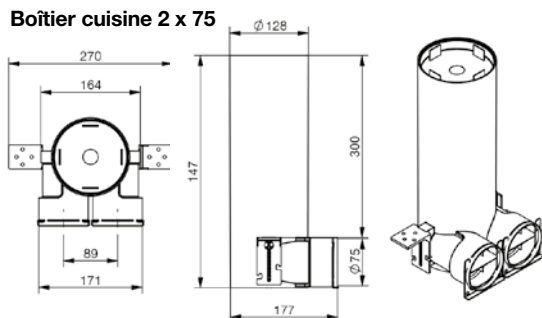

Boîtier cuisine 2 x 75

Boîtier cuisine 2 x 90

Boîtier cuisine 2 x 90 métal

Boîtier cuisine 3 x 75

Zehnder Boîtier TVA Cuisine

Boîtier pour bouche circulaire d'extraction cuisine

Avantages

- Manchons de raccordement pour Zehnder ComfoTube
- Montage rapide et facile
- Bouche standard DN 125mm

Références

Désignation	N° d'art.
Boîtier Cuisine 2 x 75	990 326 125
Boîtier Cuisine 2 x 90	990 320 725
Boîtier Cuisine 2 x 90 métal	990 320 712
Boîtier Cuisine 3 x 75	B3DN75-125

Dimensions

Diamètre connection	Hauteur	Longueur	Largeur	Diamètre raccordement
Zehnder ComfoTube 2 x 75	385	175	175	125
Zehnder ComfoTube 2 x 90	398,5	214	169	125
Zehnder ComfoTube 2 x 90 métal	107	210	175	125
Zehnder ComfoTube 3 x 75	107	357	199	125

Schémas côtés

Boîtier cuisine 2 x 75

Boîtier cuisine 2 x 90

Boîtier cuisine 3 x 75

Boîtier cuisine 2 x 90 métal