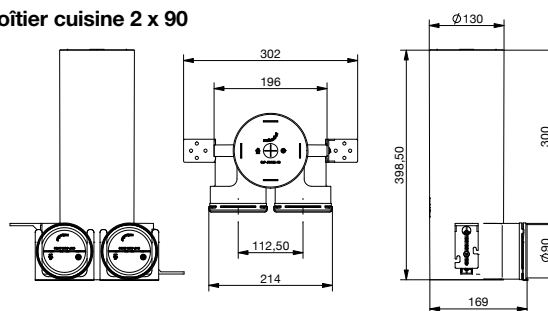

Boîtier cuisine 2 x 75

Boîtier cuisine 2 x 90

Boîtier cuisine 2 x 90 métal

Boîtier cuisine 3 x 75

Zehnder Boîtier TVA Cuisine

Boîtier pour bouche circulaire d'extraction cuisine

Avantages

- Manchons de raccordement pour Zehnder ComfoTube
- Montage rapide et facile
- Bouche standard DN 125mm

Références

Désignation	N° d'art.
Boîtier Cuisine 2 x 75	990 326 125
Boîtier Cuisine 2 x 90	990 320 725
Boîtier Cuisine 2 x 90 métal	990 320 712
Boîtier Cuisine 3 x 75	B3DN75-125

Dimensions

Diamètre connection	Hauteur	Longueur	Largeur	Diamètre raccordement
Zehnder ComfoTube 2 x 75	385	175	175	125
Zehnder ComfoTube 2 x 90	398,5	214	169	125
Zehnder ComfoTube 2 x 90 métal	107	210	175	125
Zehnder ComfoTube 3 x 75	107	357	199	125

Schémas côtés

Boîtier cuisine 2 x 75

Boîtier cuisine 2 x 90

Boîtier cuisine 3 x 75

Boîtier cuisine 2 x 90 métal