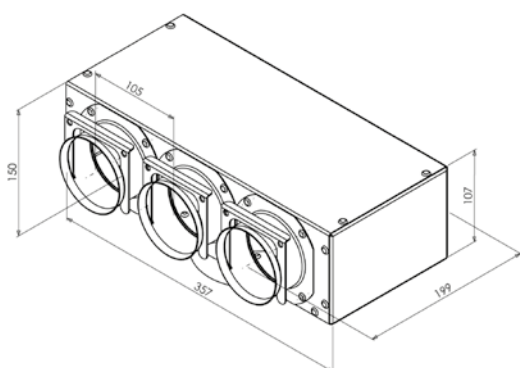

Boîtier cuisine 2 x 75

Boîtier cuisine 2 x 90

Boîtier cuisine 2 x 90 métal

Boîtier cuisine 3 x 75

Zehnder Boîtier TVA Cuisine

Boîtier pour bouche circulaire d'extraction cuisine

Avantages

- Manchons de raccordement pour Zehnder ComfoTube
- Montage rapide et facile
- Bouche standard DN 125mm

Références

Désignation	N° d'art.
Boîtier Cuisine 2 x 75	990 326 125
Boîtier Cuisine 2 x 90	990 320 725
Boîtier Cuisine 2 x 90 métal	990 320 712
Boîtier Cuisine 3 x 75	B3DN75-125

Dimensions

Diamètre connection	Hauteur	Longueur	Largeur	Diamètre raccordement
Zehnder ComfoTube 2 x 75	385	175	175	125
Zehnder ComfoTube 2 x 90	398,5	214	169	125
Zehnder ComfoTube 2 x 90 métal	107	210	175	125
Zehnder ComfoTube 3 x 75	107	357	199	125

Schémas côtés

Boîtier cuisine 2 x 75

Boîtier cuisine 2 x 90

Boîtier cuisine 3 x 75

Boîtier cuisine 2 x 90 métal