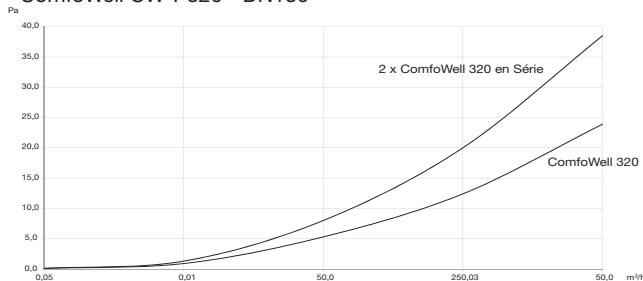

ComfoWell CW-P320 - DN180