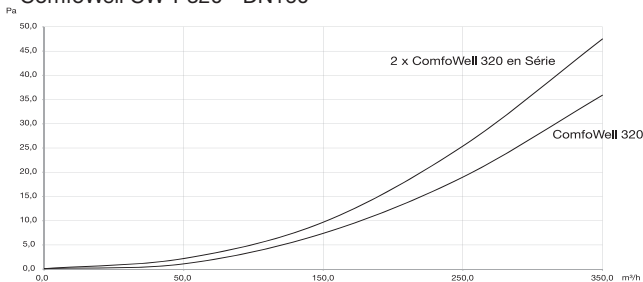

ComfoWell CW-P320 - DN160