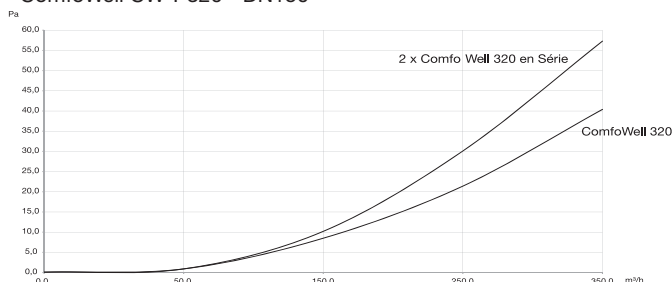

Zehnder ComfoWell CW6

Caisson de distribution avec silencieux intégré 6 piquages

Ed.a

Perte de charge

ComfoWell CW-P320 - DN150