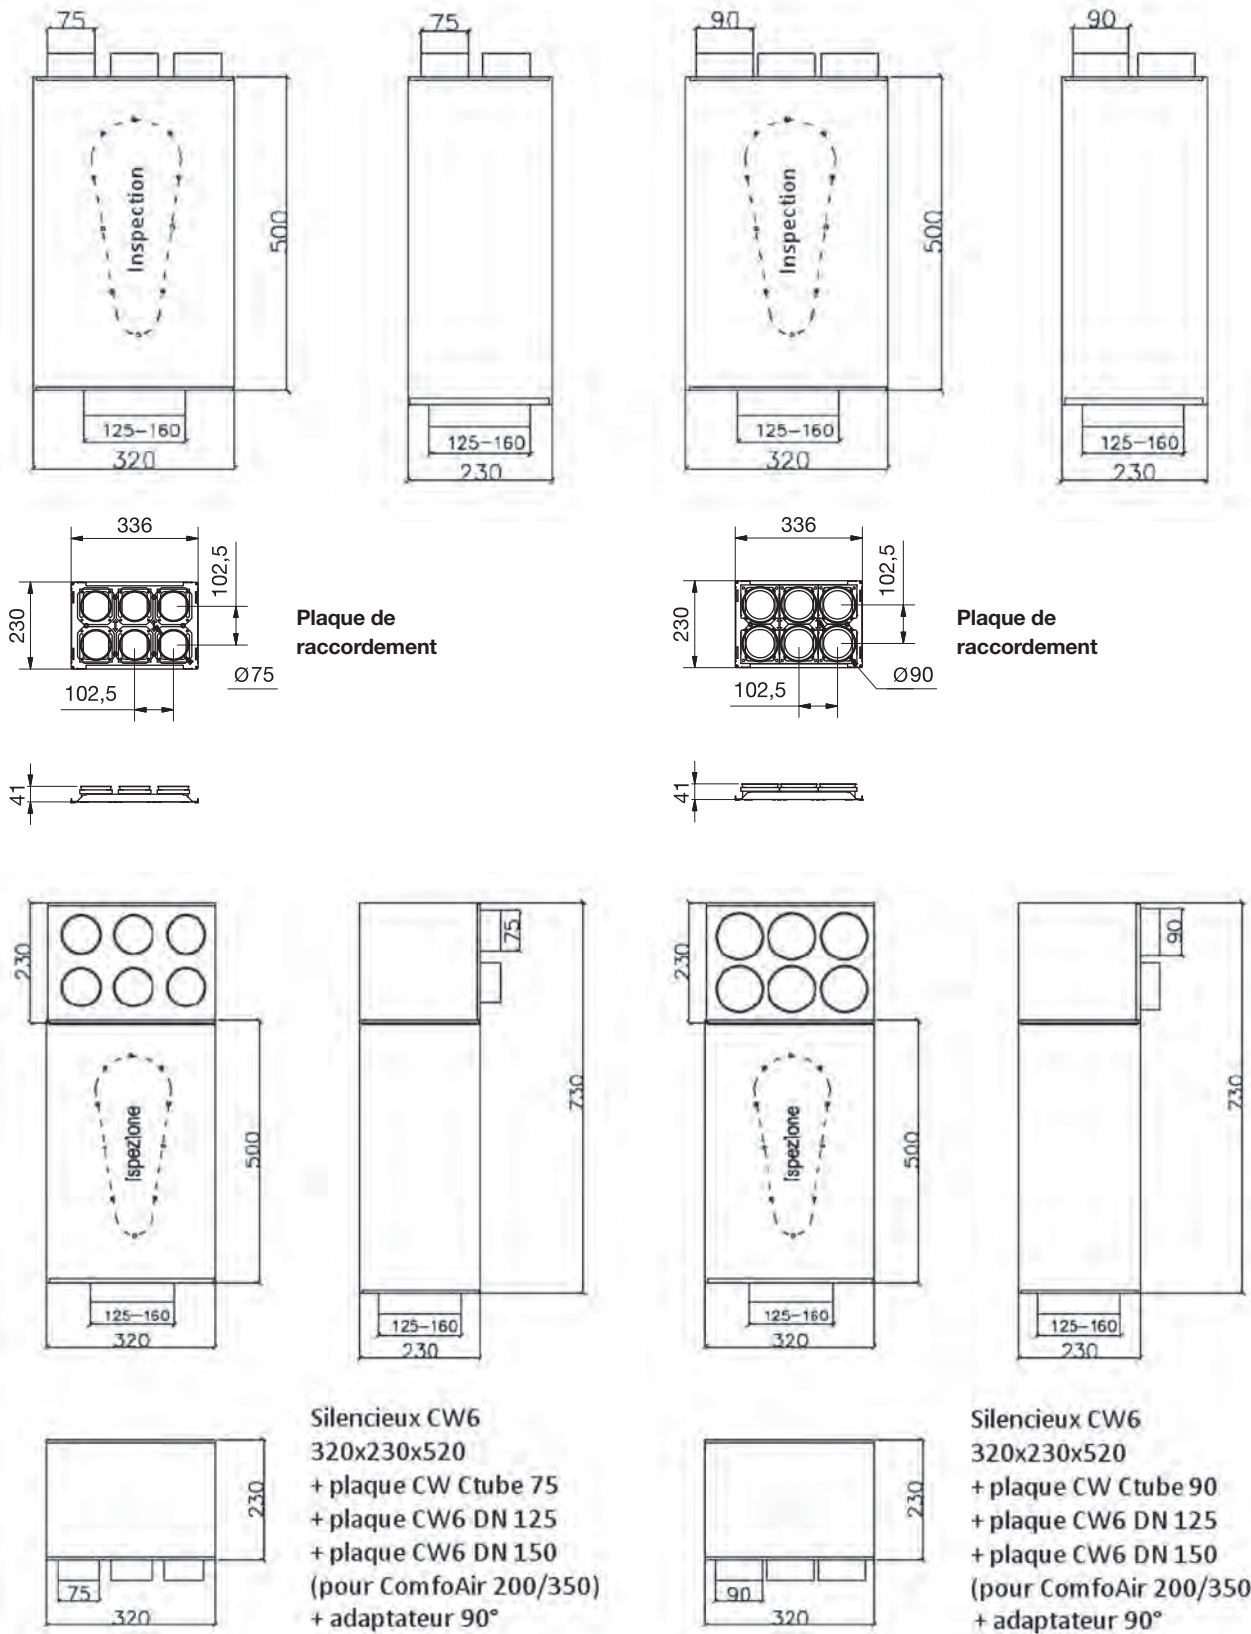

Zehnder ComfoWell CW6

Caisson de distribution avec silencieux intégré 6 piquages

Ed.a

Dimensions