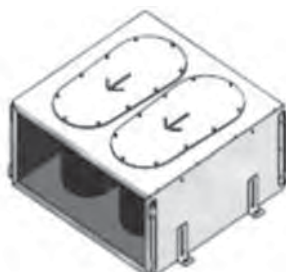

Zehnder ComfoWell CW10

Caisson de distribution avec silencieux intégré 10 piquages

Ed.a

Plaque CW10
520x230
10 piquages DN75 ou DN90

Silencieux CW10
520 x 230 x 520 mm

Plaque de raccordement CW10
520x230
DN 160 ou DN 180

Caractéristiques

Les Silencieux CW10 sont réalisés en tôle d'acier zingué. Ils possèdent une baffle acoustique.

- Débit d'air jusqu'à 550 m³/h
- Excellente atténuation acoustique
- Conception et dimensions compactes
- 10 piquages pour gaines flexibles Comfotube
- Modulaire
- Facile à installer : système de glissière pour lier les éléments
- Facile à nettoyer
- Pertes de charges réduites
- Possibilité d'installer plusieurs ComfoWell en série

Instruction de montage

Les composants du système ComfoWell sont assemblés grâce à un système de glissière facile à mettre en oeuvre.

La connection au ComfoAir 550 est respectivement rendue possible grâce à la plaque en DN160 ou DN180 et l'intégration dans le réseau de ventilation se fera avec la plaque comportant les 10 piquages pour ComfoTube (DN 75 ou DN 90).

Au cas où les gaines Comfotube devaient faire un angle de 90° par rapport à la gaine primaire en DN160/180, il est possible d'ajouter un adaptateur 90° directement sur le silencieux.

Les silencieux sont équipés de plaques amovibles d'inspection pour permettre une maintenance du réseau. De ce fait, il est obligatoire de laisser un accès à cette trappe de service.