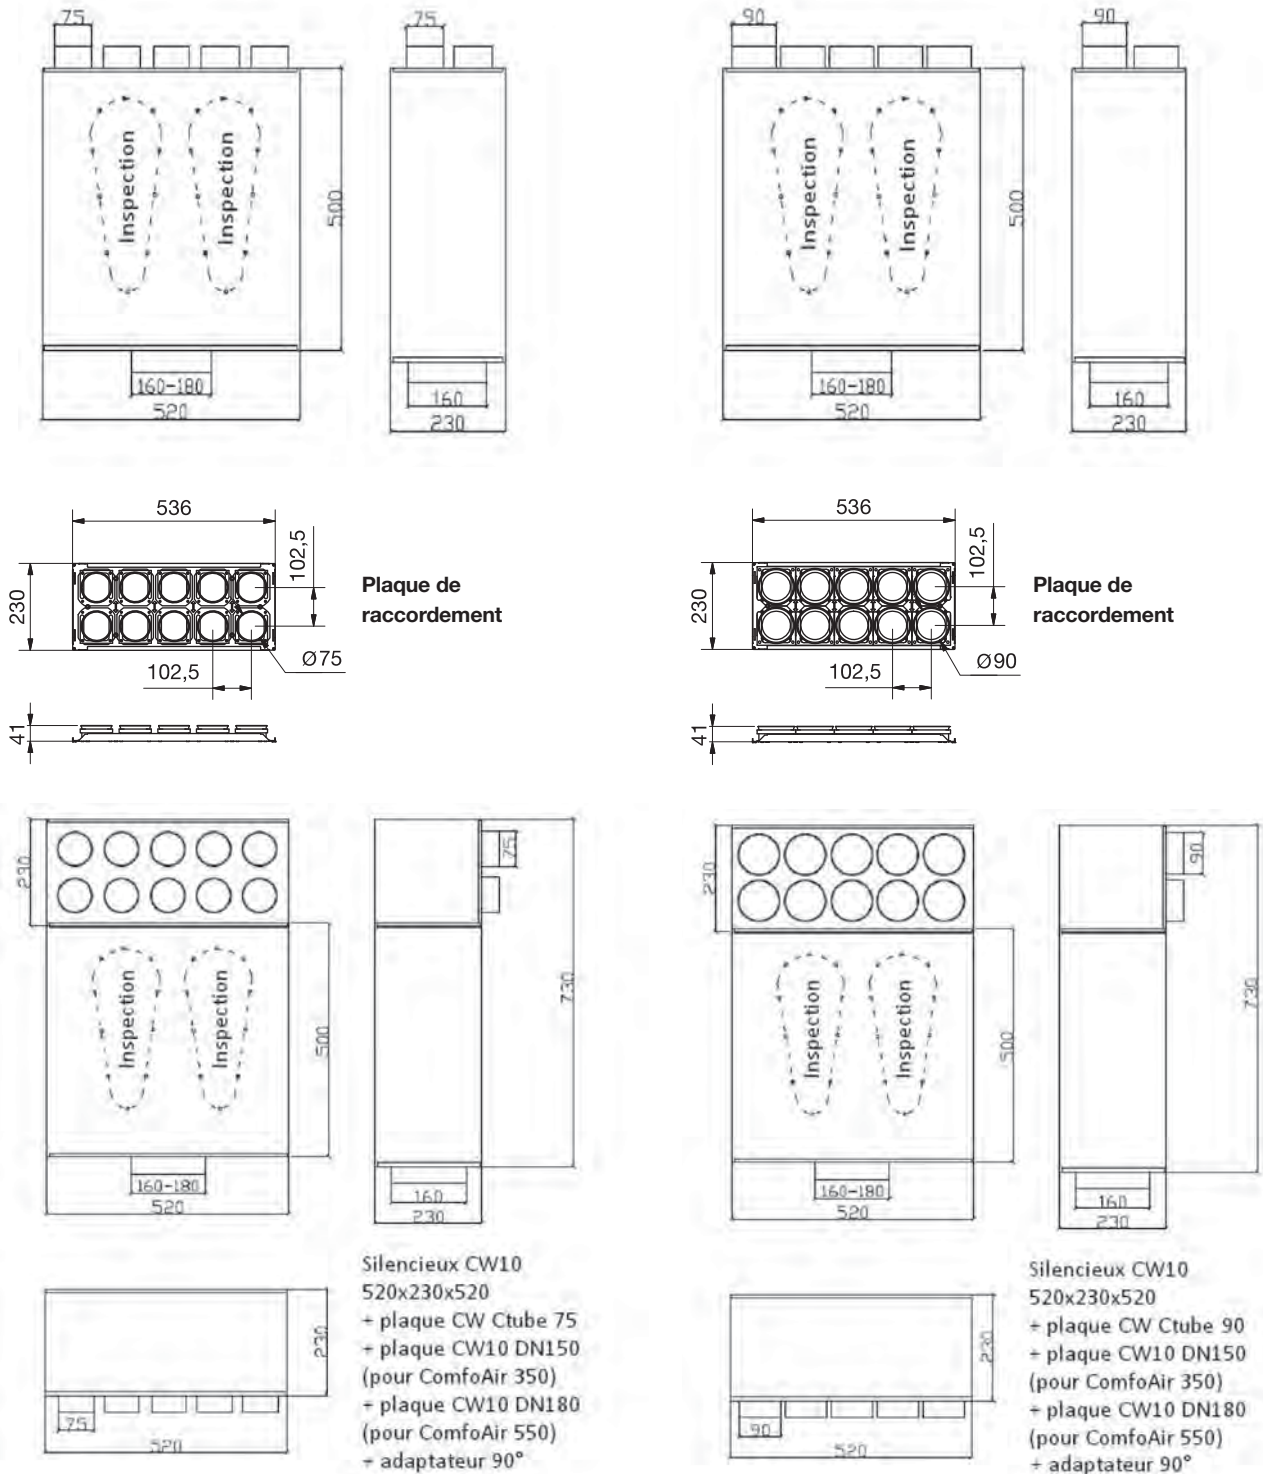

Zehnder ComfoWell CW10

Caisson de distribution avec silencieux intégré 10 piquages

Dimensions