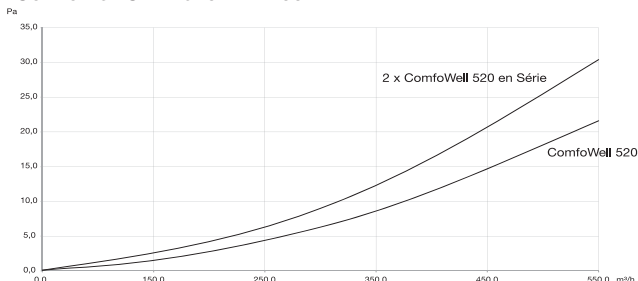

Atténuation acoustique

1x plaque de raccordement CW-P520 - DN160/180/200 + 1x silencieux CW-S520 + 1x plaque de raccordement CW-P520 - DN160/180/200

Fréquence (Hz)	63	125	250	500	1000	2000	4000	8000
Raccordement DN 160 (dB)	6,1	12,7	16,4	16,7	24,4	26,2	28,5	20,0
Raccordement DN 180 (dB)	8,3	11,0	13,1	15,5	25,1	25,9	27,2	19,4
Raccordement DN 200 (dB)	8,5	11,0	13,4	15,8	25,7	25,5	26,1	19,5

1x plaque de raccordement CW-P520 - DN160/180/200 + 2x silencieux CW-S520 + 1x plaque de raccordement CW-P520 - DN160/180/200

Fréquence (Hz)	63	125	250	500	1000	2000	4000	8000
Raccordement DN 160 (dB)	10,2	19,5	26,1	26,4	37,3	48,9	53,7	38,8
Raccordement DN 180 (dB)	12,4	19,6	22,7	25,2	37,7	49,3	52,6	37,8
Raccordement DN 200 (dB)	12,8	20,5	22,4	25,8	37,1	49,4	51,4	37,5

1x plaque de raccordement CW-P520 - DN160/180/200 + 1x silencieux CW-S520 + 1x plaque de montage CW-M520- 10 x 75/90

Fréquence (Hz)	63	125	250	500	1000	2000	4000	8000
Raccordement DN 160/180/200 (dB)	16,6	14,6	14,0	17,3	29,9	31,6	33,3	29,4

1x plaque de raccordement CW-P520 - DN160/180/200 + 2x silencieux CW-S520 + 1x plaque de montage CW-M520- 10 x 75/90

Fréquence (Hz)	63	125	250	500	1000	2000	4000	8000
Raccordement DN 160/180/200 (dB)	17,5	16,9	25,8	28,2	40,0	50,6	53,1	46,2